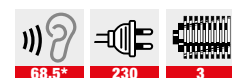

PACMASTER VS

* en fonctionnement au ralenti 62 db(A)