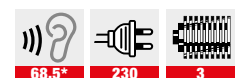

PACMASTER VS

* en fonctionnement au ralenti 62 db(A)