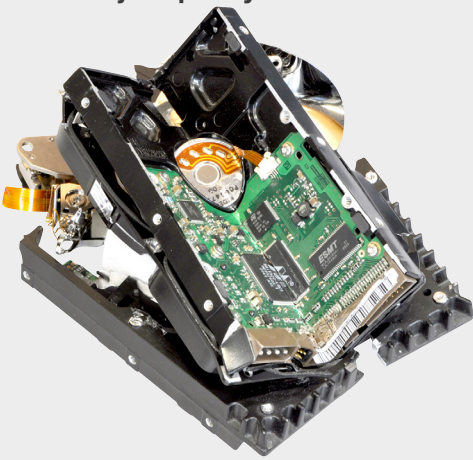

INFORMATION
SECURITY

INTIMUS CRUSHER

DESTRUCTORA
DE DISCOS DUROS

SSD y HDD todo en uno

- ▶ Destruye todo tipo de discos duros independientemente del tamaño, sistema operativo o interfaz
- ▶ Manejo rápido y sencillo

TRITURADORA
Y
DESTRUCTORA
FÍSICA

La trituradora de alta velocidad y gran potencia intimus es la destructora de discos duros más rápida y ligera del mercado según la lista NSA/CSS EPL. La destructora intimus satisface los retos que presenta la evolución de la tecnología al aumentar la velocidad, amplificar la potencia de destrucción y ofrecer una destructora opcional de estado sólido que perfora y modifica los medios de estado sólido, las unidades flash, las memorias USB y las placas controladoras SSHD. Las unidades de disco duro las destruye la trituradora. En caso de que se requiera una alta seguridad, la mejor opción es combinarla con la desmagnetización para obtener una solución completa. Nivel de seguridad H3* para aplicación independiente.

CARACTERÍSTICAS

- Ahora con una cámara de trituración más robusta
- Incluida en la lista de productos evaluados de NSA/CSS
- Dobra, rompe e inutiliza los discos duros, incluidos platos y otros componentes internos, para evitar la recuperación de datos
- Destruye medios de estado sólido, unidades flash, memorias USB y placas controladoras SSHD si se usa con la destructora intimus opcional
- Sometida a pruebas independientes para certificar el cumplimiento de las directivas CE relativas a seguridad, compatibilidad e interferencia
- La destructora eléctrica más ligera del mercado
- Tritura múltiples unidades a la vez
- Diseño silencioso ideal para oficina
- Sin sistema hidráulico