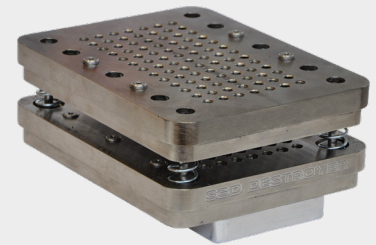

CARACTERÍSTICAS

- Ahora con una cámara de trituración más robusta
- Incluida en la lista de productos evaluados de NSA/CSS
- Dobra, rompe e inutiliza los discos duros, incluidos platos y otros componentes internos, para evitar la recuperación de datos
- Destruye medios de estado sólido, unidades flash, memorias USB y placas controladoras SSHD si se usa con la destructora intimus opcional
- Sometida a pruebas independientes para certificar el cumplimiento de las directivas CE relativas a seguridad, compatibilidad e interferencia
- La destructora eléctrica más ligera del mercado
- Tritura múltiples unidades a la vez
- Diseño silencioso ideal para oficina
- Sin sistema hidráulico

SEGURA Y NORMATIVA

- Directrices de destrucción de emergencia del Departamento de Defensa de Estados Unidos
- GDPR
- FCC
- GLBA (ley Gramm-Leach-Bliley)
- HIPAA (ley estadounidense de portabilidad y responsabilidad de información médica)
- Directrices para la eliminación de soportes del NIST (Instituto Nacional de Estándares y Tecnología de Estados Unidos)
- NIST SP 800-36
- NIST SP 800-88r1
- NSA/CSS SDDM 9-12
- PCI DSS 3.2 (estándar de seguridad de datos para el sector de las tarjetas de pago)
- PIPEDA (ley canadiense de protección de datos personales y de documentos electrónicos)