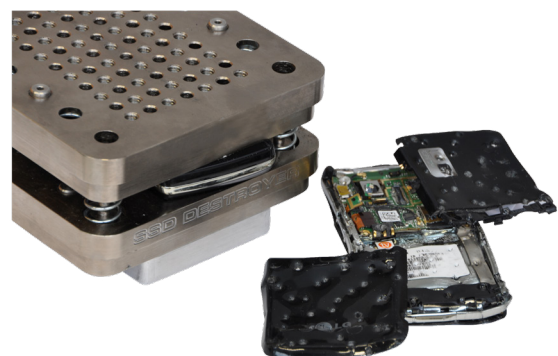

intimus Destroyer