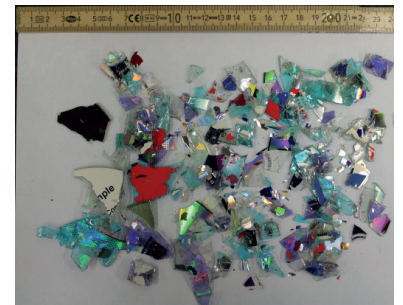

Der rechte Trichter wird für optische Medien,
SSD, VHS, Bandlaufwerke usw. verwendet....

Dabei werden speziell entwickelte 12 mm
Klingen für leichte Medien verwendet.

SSDs: E-2

CDs: O-2

Kreditkarten: T-2

Disketten: T-2