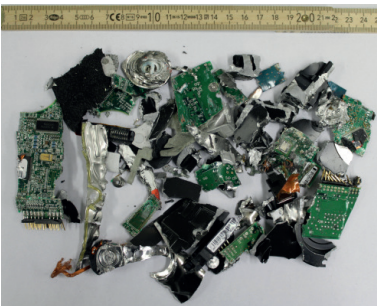

In dem intimus® Festplattenshredder werden die Datenträger in kleinste Teile zerlegt. Die kraftvolle Maschine arbeitet schnell und zuverlässig. Das Sortiment beinhaltet Maschinen für verschiedenste Anwendungsbereiche und bietet Lösungen bis zur Sicherheitsstufe H-3 nach der DIN 66399. Das Shreddern der Festplatte ist ein sicheres und wirtschaftliches Vernichtungsverfahren, mit der Möglichkeit zur einfachen und visuellen Überprüfung der erfolgreichen Vernichtung.

FEATURES

- Hochleistungs-Shredder für optische und magnetische Datenträger
- Kontinuierliche manuelle Materialzufuhr
- Klare, robuste Tasten für Ein/Aus und Rückwärts
- Messerwellen aus gehärtetem Spezialstahl
- Maximale Bediensicherheit
- Abschließbarer Hauptschalter
- Alle Türen und Abdeckungen sind mit Sicherheitsschaltern gesichert
- Zerkleinertes Material wird in 120l Standard-Abfalltonne aufgefangen

SPEZIFIKATIONEN

Schneidleistung	bis zu 500*/Std.
Schreddert auch	
Sicherheitslevel DIN 66399	0-2 / T-2 / H-3+ / E-2
Arbeitsbreite Kammer 1	145 mm
Arbeitsbreite Kammer 2	135 mm
Motorleistung	3,5 kW
Sicherung	8 A
Geräuschpegel	66 dB (A)
Abmessungen (BxTxH)	1042 x 840 x 1679 mm
Gewicht	540 kg
Anschluss	400 V / 50 Hz, 3 Phasen

SICHERHEITSLABEL DIN66399

Innere HDD-Teile: H-3

Äußere HDD-Gehäuseteile
aus Metall: H-3

DUALER EINFUHRTRICHTER

Um einen max. Durchsatz zu gewährleisten:
HDDs werden in den linken Trichter befördert,
welcher speziell entwickelte 30 mm Klingen
für HDDs nutzt.