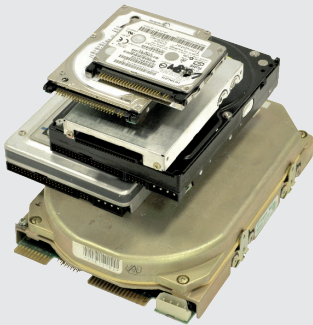

INFORMATION
SECURITY

INTIMUS HDD GLADIATOR FESTPLATTENSHREDDER

- ▶ Auto-Reverse Funktion zum Schutz vor Stau
- ▶ Geteilte Zerkleinerungskammer zur optimalen Zerstörung von Multimedia

HOCHLEISTUNGS-SHREDDER FÜR OPTISCHE UND MAGNETISCHE DATENTRÄGER

In dem intimus® Festplattenshredder werden die Datenträger in kleinste Teile zerlegt. Die kraftvolle Maschine arbeitet schnell und zuverlässig. Das Sortiment beinhaltet Maschinen für verschiedenste Anwendungsbereiche und bietet Lösungen bis zur Sicherheitsstufe H-3 nach der DIN 66399. Das Shreddern der Festplatte ist ein sicheres und wirtschaftliches Vernichtungsverfahren, mit der Möglichkeit zur einfachen und visuellen Überprüfung der erfolgreichen Vernichtung.

FEATURES

- Hochleistungs-Shredder für optische und magnetische Datenträger
- Kontinuierliche manuelle Materialzufuhr
- Klare, robuste Tasten für Ein/Aus und Rückwärts
- Messerwellen aus gehärtetem Spezialstahl
- Maximale Bediensicherheit
- Abschließbarer Hauptschalter
- Alle Türen und Abdeckungen sind mit Sicherheitsschaltern gesichert
- Zerkleinertes Material wird in 120l Standard-Abfalltonne aufgefangen

SICHERHEITSLABEL DIN66399

Innere HDD-Teile: H-3

Äußere HDD-Gehäuseteile
aus Metall: H-3

DUALER EINFUHRTRICHTER

Um einen max. Durchsatz zu gewährleisten:
HDDs werden in den linken Trichter befördert,
welcher speziell entwickelte 30 mm Klingen
für HDDs nutzt.