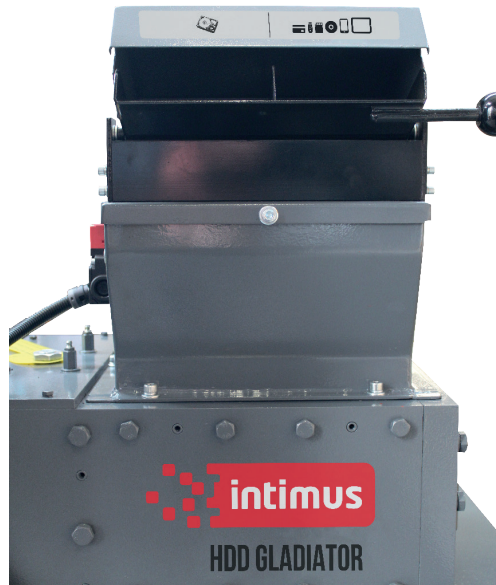

Äußere HDD-Gehäuseteile
aus Metall: H-3