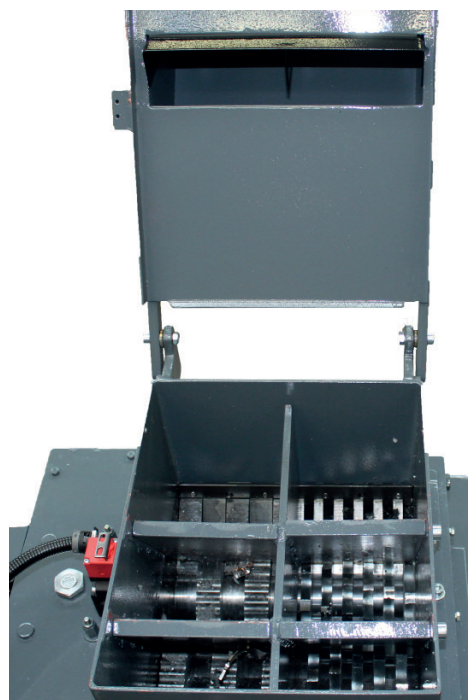

DUALER EINFUHRTRICHTER

Um einen max. Durchsatz zu gewährleisten:
HDDs werden in den linken Trichter befördert,
welcher speziell entwickelte 30 mm Klingen
für HDDs nutzt.

Der rechte Trichter wird für optische Medien,
SSD, VHS, Bandlaufwerke usw. verwendet....

Dabei werden speziell entwickelte 12 mm
Klingen für leichte Medien verwendet.