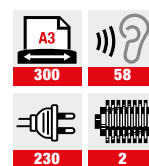

L/B/H 70 x 55 x 112 cm

- Automatische Start-Stopp-Funktion mit Lichtschranke
- Automatische Rückwärtsfunktion und Rückwärtstaste für schnelle Beseitigung von Papierstaus
- Leuchtanzeigen für Standby-Betrieb, Behälter voll, Tür offen, Papierstau
- Mikrocontroller-gestützte Elektronik
- Mobiles Gerät mit abgeschlossenem, staubfreien Gehäuse
- Optional mit automatischem Öler erhältlich

Optionale Ausstattung	Packungsgröße	Art. Nr.	Shredder-Öl für SE, SF und SL-Modelle	Packungsgröße	Art. Nr.
PE-Auffangbeutel intimus 007 SE, SF und SL	50 Stück	99954	Flaschen, 110 ml	6 Flaschen	88035
2. Ablage intimus 007 SE, SF und SL	1 Stück	30703	Ölspray, 300 ml	1 Flasche	84527
Auffangbehälter intimus 007 SE, SF und SL	1 Stück	75987	... für Modelle mit Öler, 2 Liter	1 Behälter	96945