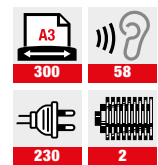

- Arranque/ paro automático con barrera de luz
- Electrónica equipada con microcontrolador
- Tecla de retroceso y retroceso automático para una rápida eliminación de atascos de papel
- Indicadores luminosos de modo reposo, cesta llena, puerta abierta y atasco de papel
- Estructura móvil, hermética y libre de polvo
- Disponible con engrasador automático opcional

A/P/H 70 x 55 x 112 cm

Modelo	Tamaño partículas mm	190	25	Nivel de seguridad DIN 66 399						Capacidad de destrucción hojas	Velocidad de corte m/s	Rendimiento hojas/min	También destruye:
				P	F	O	T	H	E				
007 SL	0.65 x 1.5-5	190	25	7	-	-	-	-	80 g/m ²	9-10	0.1	80 g/m ²	✓ - - -