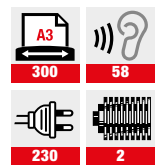

National Protective Security Authority

Modèle	Taille de coupe			Niveau de sécurité DIN 66 399					Capacité de feuilles	Vitesse de coupe	Débit feuilles/min	Détruit aussi			
	mm	I	P	F	O	T	H	E	80 g/m²	m/s	80 g/m²				
007 SL	0.65 x 1.5-5	190	25	7	-	-	-	-	9-10	0.1	202	✓	-	-	-

Équipement en option		Unité d'emballage	Art. N°	Lubrifiant pour destructeur modèles SE, SF et SL		Unité d'emballage	Art. N°
Sacs PE intimus 007 SE, SF et SL		50 pièces	99954	Bouteille de 110 ml		6 bouteilles	88035
2. Plateau intimus 007 SE, SF et SL		1 pièce	30703	Vaporisateur d'huile, 300 ml		1 bouteille	84527
Bac de récupération intimus 007 SE, SF et SL		1 pièce	75987	... pour les modèles avec huileur, 2 litres		1 bouteille	96945