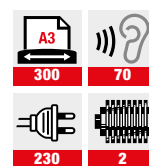

- Manuelle Start-Stopp-Funktion mit Multifunktions-taste
- Automatische Start-Stopp-Funktion mit Lichtschranke sowie Mikrocontroller-gestützte Elektronik
- Automatische Rückwärtsfunktion und Rückwärtstaste für schnelle Beseitigung von Papierstaus
- Leuchtanzeigen für Standby-Betrieb, Behälter voll, Tür offen, Papierstau
- Mobiles Gerät mit abgeschlossenem, staubfreien Gehäuse
- Optional mit automatischem Öler erhältlich

L/B/H 70 x 55 x 112 cm

Modell	Schnittgröße		Sicherheitsstufe DIN 66 399	Schneidleistung Blatt		Schnitt- geschwindigkeit m/s	Schnittgeschwindigkeit Blatt/Min		Shreddert auch:					
	mm	l		70 g/m ²	80 g/m ²		70 g/m ²	80 g/m ²						
007 SE	0,8 x 12	190	5+	6	3	15	13	0,23	577	500	-	-	-	-
007 SF	0,8 x 4,5	190	5+	7*	3	8-10	7-9	0,23	465	418	-	-	-	-

* NSA geprüft (NSA / CSS EPL 02/01)

Optionale Ausstattung	Packungsgröße	Art. Nr.	Shredder-Öl für SE, SF und SL-Modelle	Packungsgröße	Art. Nr.
PE-Auffangbeutel intimus 007 SE, SF und SL	50 Stück	99954	Flaschen, 110 ml	6 Flaschen	88035
2. Ablage intimus 007 SE, SF und SL	1 Stück	30703	Ölspray, 300 ml	1 Flasche	84527
Auffangbehälter intimus 007 SE, SF und SL	1 Stück	75987	... für Modelle mit Öler, 2 Liter	1 Behälter	91869