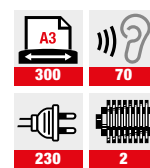

A/P/H 70 x 55 x 112 cm

- Arranque/ paro manual con botón multifunción
- Arranque/ paro automático Mediante célula fotoeléctrica y electrónica equipada con microcontrolador
- Tecla de retroceso automático para una rápida eliminación de atascos de papel
- Indicadores luminosos de modo reposo, papelera llena, puerta abierta y atasco de papel
- Estructura móvil, hermética y libre de polvo
- Disponible con engrasador automático opcional