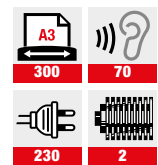

- Marche/arrêt manuel avec bouton multifonction
- Marche/arrêt automatique avec cellule photoélectrique et électronique équipée d'un microcontrôleur
- Retour automatique et clé de retour pour élimination rapide des bourrages papier
- Indicateurs lumineux pour veille, panier plein, porte ouverte et bourrage papier
- Cabinet mobile, étanche, sans poussière
- Disponible en option avec graisseur automatique

W/D/H 70 x 55 x 112 cm

Modèle	Taille de destruction		Niveau de sécurité DIN 66 399	Capacité de feuilles		Vitesse de découpage	Débit feuilles/min		Déchiqutte aussi:			
	mm	l		70 g/m ²	80 g/m ²		70 g/m ²	80 g/m ²				
007 SE	0.8 x 12	190 5+	6 3 - - - -	15	13	0.23	577	500	-	-	-	-
007 SF	0.8 x 4.5	190 5+	7* 3 - - - -	8-10	7-9	0.23	465	418	-	-	-	-