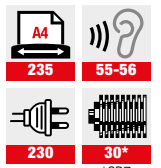

CPNI
Centre for the Protection
of National Infrastructure

60 CP5 | CP7

60 SP2 | CP4 | CP5

EcoLogic

I-control

DLS

Silentec

DESTRUCTEURS DE DONNÉES PROFESSIONNELLES

- une synthèse de technologie, de performances et de conception. Tous les destructeurs intimus® sont construits à partir de composants de haute performance, durables, conçus avec précision, pour une longue durée de vie d'utilisation à un haut rendement. La gamme de produits couvre tous les besoins quotidiens du bureau jusqu'aux machines de haute sécurité de destruction utilisées pour la destruction de documents classifiés conformément à toutes les exigences légales actuelles des normes DIN 66399 ou NSA 02/01. Chaque destructeur intimus® possède des caractéristiques qui le rend unique par convivialité et son efficacité.