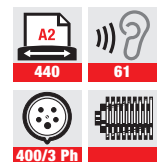

intimus 14.95

Destruidora de gran capacidad - versión individual

Durante décadas, las destructoras de alto rendimiento intimus® han demostrado ser piezas esenciales del equipo empleado para desechar los medios que ya no se utilizan con la máxima privacidad. La espaciosa bandeja de entrada con cinta transportadora integrada permite cargar el material sin esfuerzo y de manera rápida y segura. El material destruido se recoge en contenedores móviles de gran formato situados debajo del mecanismo de corte. Los combos destructora-prensa se acoplan para compactar el material destruido en fardos de manera rápida y totalmente automática. El efecto reductor comparado con los sistemas individuales es de aproximadamente un 70%.

A/P/H 80/120 x 168 x 164 cm

- Destruidora de documentos de gran capacidad tanto para papel liso como arrugado
- Anchura de trabajo de 440 mm; ideal para todos los formatos informáticos estándar
- Alimentación con cinta transportadora
- Alarma de „Papelera llena“, con paro automático simultáneo del proceso de triturado
- Depósito con capacidad de 400 l suministrado de serie
- Dimensiones reducidas para pasar por la mayoría de puertas estándar
- Con ruedas para una mayor flexibilidad de uso

Modelo	Tamaño partículas	I / kg	5+	Nivel de seguridad DIN 66399					Capacidad de destrucción*		Rendimiento**	Velocidad de corte	También destruye:						
	mm			P	F	O	T	H	E	70 g/m ²			80 g/m ²	hojas	hojas	kg/h	m/s	CD	SSD
14.95	6 x 50	400 / 20-38	5+	3	-	2	3 ⁺	-	2	130-140	110-120	325	0.30	✓	✓	✓	✓	✓	-
14.95	3.8 x 40	400 / 20-38	5+	4	1	3	4 ⁺	-	3	100-110	85-95	230	0.30	✓	✓	✓	✓	✓	-