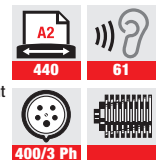

La grande table d'alimentation avec tapis roulant d'alimentation intègre un chargement contrôlé, sans effort, sûr et rapide. Le matériau ainsi détruit est recueilli dans des conteneurs mobiles ou pivotants de grande capacité au-dessous du mécanisme de découpe. Les combinaisons déchiqueteuse-presse sont couplées à une presse à balles pour un compactage entièrement automatique immédiat. L'effet de réduction par rapport à la réception sans compactage des découpes est d'environ 70 %.

W/D/H 80/120 x 168 x 164 cm

- Destructeur pour grands volumes de documents de papier lisse et froissé
- Largeur de travail de 440 mm; convient à tous les formats informatiques standards
- Alimentation par tapis roulant
- Alarme «bac plein», avec arrêt automatique simultané du processus de destruction
- Sac de collecte de 400 l fournis en équipement standard
- Faible encombrement pour passer à travers les ouvertures de porte standard
- Monté sur roulettes pour une bonne mobilité

*au ralenti -
en fonctionnement
80-85 db(A)

Modèle	Taille de destruction		Niveau de sécurité DIN 66399	Capacité de destruction*		Débit**	Vitesse de découpage	Déchiquette aussi:								
	mm	l / kg		70 g/m ²	80 g/m ²											
14.95	6 x 50	400 / 20-38	5+	3	2	3* - 2	130-140	110-120	325	0.30	✓	✓	✓	✓	-	
14.95	3.8 x 40	400 / 20-38	5+	4	1	3	4* - 3	100-110	85-95	230	0.30	✓	✓	✓	✓	-