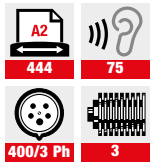

PROFESSIONELLE DATENSHREDDER

– eine Symbiose aus Technik,

Leistung und Design. Alle intimus® Datenschredder bestehen aus langlebigen, hochentwickelten und leistungsfähigen Komponenten, die für eine lange

Lebensdauer, auch bei hoher Auslastung und täglichem Gebrauch, entwickelt wurden. Das Programm deckt alle Anforderungen ab. Vom täglichen Gebrauch im Büro bis hin zu Hochsicherheitsshreddern für die Vernichtung von geheimem Material im Einklang mit den gängigen gesetzlichen Vorgaben wie zum Beispiel DIN 66399 oder NSA 02/01. Dabei sind sie einzigartig im Hinblick auf die Benutzerfreundlichkeit und ein möglichst effizientes Arbeiten.